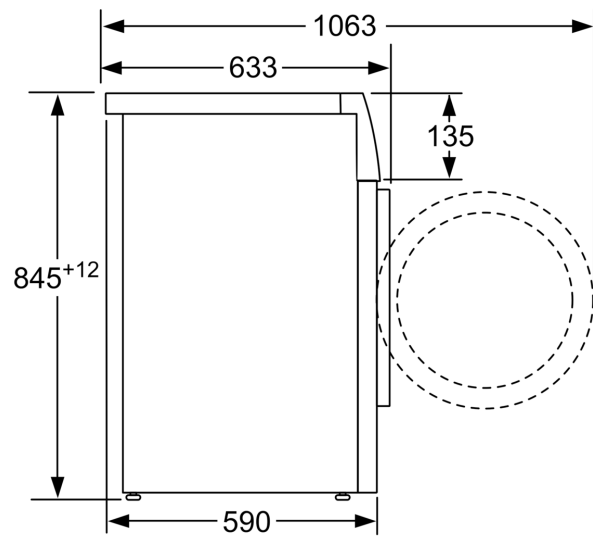

Technikai információk

- 85 cm-es pult alá csúsztatható
- Méretek (Ma x Szé): 84.8 cm x 59.8 cm
- Készülék mélysége: 55.0 cm

- Készülék mélysége, nyitott ajtóval: 101.7 cm

¹ Az energiahatékonysági osztályok A-tól G-ig terjedő skálája

**Serie 4, Elöltöltős mosógép, 8 kg,
1200 fordulat/perc
WAN24065BY**

Méreték mm-ben

Méreték mm-ben

Méreték mm-ben

Méreték mm-ben