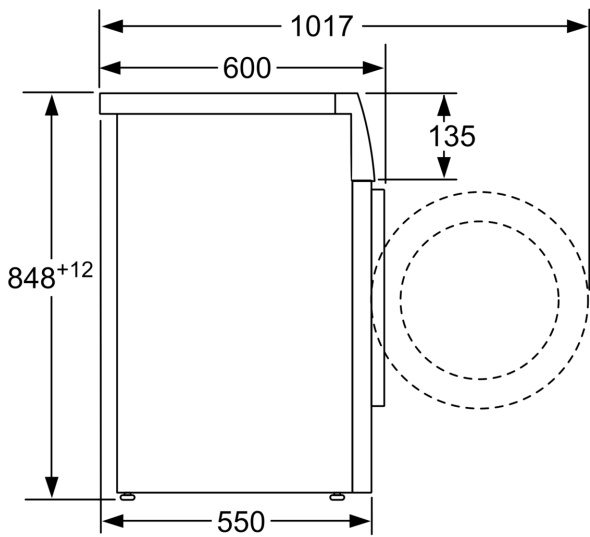

Technikai információk

- 85 cm-es pult alá csúsztatható
- Méretek (Ma x Szé): 84.8 cm x 59.8 cm
- Készülék mélysége: 55.0 cm

- Készülék mélysége, nyitott ajtóval: 101.7 cm

¹ Az energiahatékonysági osztályok A-tól G-ig terjedő skálája

**Serie 4, Elöltöltős mosógép, 8 kg,
1200 fordulat/perc
WAN24065BY**

Méreték mm-ben

Méreték mm-ben

Méreték mm-ben

Méreték mm-ben