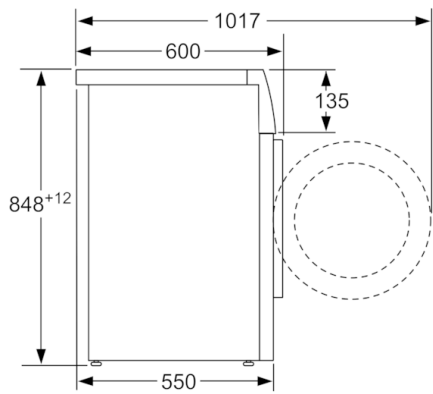

Műszaki adatok

Kiviteli forma :	Szabadonálló készülék
Magasság munkalappal (mm) :	850
A készülék méretei (mm) :	848 x 598 x 550
Aláépítési magasság :	850,00
Nettó súly (kg) :	68,548
Teljesítményigény (W) :	2300
Biztosíték :	10
Feszültség (V) :	220-240
Frekvencia (Hz) :	50
Engedélyező okirat :	CE, VDE
Csatlakozókábel hossza (cm) :	160
Mosás hatékonysági osztály :	A
Ajtónyitás iránya :	Bal
Görgők :	Nem
EAN-kód :	4242005171897
A teljes töltetű normál pamutprogramhoz tartozó előírt kapacitás kg-ban :	8,0
Súlyozott éves energiafogyasztás (kWh/annum) :	176,00
Villamosenergia-fogyasztás kikapcsolt üzemmódban (W) :	0,12
Villamosenergia-fogyasztás bekapcsolva hagyott üzemmódban (W) :	0,50
Súlyozott éves vízfogyasztás (l/annum) :	9900
Centrifuga-hatékonysági osztály :	B
Maximum centrifuga-fordulatszám :	1155
Programidő normál 40 °C-os pamutprogram esetén részleges töltet mellett :	200
Programidő normál 60 °C-os pamutprogram esetén teljes töltet mellett :	200
Programidő normál 60 °C-os pamutprogram esetén részleges töltet mellett :	200
Mosási zajszint (dB (A) re 1 pW) :	55
Centrifugálási zajszint (dB (A) re 1 pW) :	76
Beépítési mód :	Szabadonálló készülék

Technikai információk

- 85 cm-es pult alá csúsztatható
- Méretek (magasság x szélesség x mélység): 84.8 x 59.8 x 60 (Ellenőrizze a méretrajzokat!)
- ** kerekített értékek.

**Serie | 4, Elöltöltős mosógép, 8 kg, 1200
fordulat/perc
WAN24061BY**

Méreték mm-ben

Méreték mm-ben