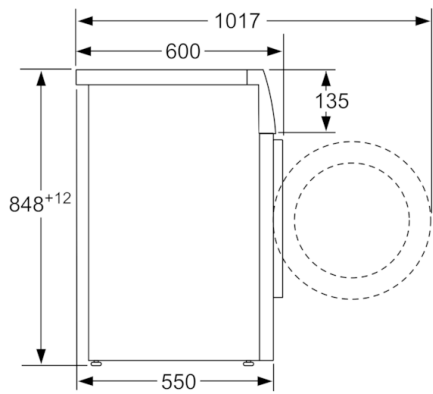

Műszaki adatok

Kiviteli forma :	Szabadonálló készülék
Magasság munkalappal (mm) :	850
A készülék méretei (mm) :	848 x 598 x 550
Aláépítési magasság :	850,00
Nettó súly (kg) :	68,548
Teljesítményigény (W) :	2300
Biztosíték :	10
Feszültség (V) :	220-240
Frekvencia (Hz) :	50
Engedélyező okirat :	CE, VDE
Csatlakozókábel hossza (cm) :	160
Mosás hatékonysági osztály :	A
Ajtónyitás iránya :	Bal
Görgők :	Nem
EAN-kód :	4242002880860
A teljes töltetű normál pamutprogramhoz tartozó előírt kapacitás kg-ban :	7,0
Súlyozott éves energiafogyasztás (kWh/annum) :	157,00
Villamosenergia-fogyasztás kikapcsolt üzemmódban (W) :	0,12
Villamosenergia-fogyasztás bekapcsolva hagyott üzemmódban (W) :	0,50
Súlyozott éves vízfogyasztás (l/annum) :	9020
Centrifuga-hatékonysági osztály :	B
Maximum centrifuga-fordulatszám :	1175
Programidő normál 40 °C-os pamutprogram esetén részleges töltet mellett :	200
Programidő normál 60 °C-os pamutprogram esetén teljes töltet mellett :	200
Programidő normál 60 °C-os pamutprogram esetén részleges töltet mellett :	200
Mosási zajszint (dB (A) re 1 pW) :	54
Centrifugálási zajszint (dB (A) re 1 pW) :	74
Beépítési mód :	Szabadonálló készülék

Technikai információk

- 85 cm-es pult alá csúsztatható
- Méretek (magasság x szélesség x mélység): 84.8 x 59.8 x 60 (Ellenőrizze a méretrajzokat!)
- Újratöltés funkció: adjon hozzá mosnivalót, még akkor is, ha már tart a mosási folyamat.

** kerekített értékek.

**Serie | 4, Elöltöltős mosógép, 7 kg, 1200
fordulat/perc
WAN24060BY**

Méreték mm-ben

Méreték mm-ben