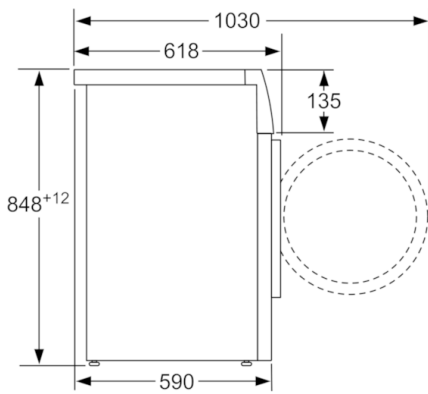

Műszaki adatok

Kiviteli forma :	Szabadonálló készülék
Magasság munkalappal (mm) :	848
A készülék méretei (mm) :	848 x 598 x 590
Nettó súly (kg) :	74,135
Teljesítményigény (W) :	2300
Biztosíték :	10
Feszültség (V) :	220-240
Frekvencia (Hz) :	50
Engedélyező okirat :	CE, VDE
Csatlakozókábel hossza (cm) :	160
Mosás hatékonysági osztály :	A
Ajtónyitás iránya :	Bal
Görgők :	Nem
EAN-kód :	4242002942476
A teljes töltetű normál pamutprogramhoz tartozó előírt kapacitás kg-ban :	8,0
Energiatékonysági osztály (2010/30/EC) :	A+++
Súlyozott éves energiafogyasztás (kWh/annum) :	196,00
Villamosenergia-fogyasztás kikapcsolt üzemmódban (W) :	0,12
Energiafogyasztás üzemkész állapotban :	1,49
Súlyozott éves vízfogyasztás (l/annum) :	11220
Centrifuga-hatékonysági osztály :	B
Maximum centrifuga-fordulatszám :	1360
Programidő normál 40 °C-os pamutprogram esetén részleges töltet mellett :	195
Programidő normál 60 °C-os pamutprogram esetén teljes töltet mellett :	215
Programidő normál 60 °C-os pamutprogram esetén részleges töltet mellett :	215
Mosási zajszint (dB (A) re 1 pW) :	56
Centrifugálási zajszint (dB (A) re 1 pW) :	73
Beépítési mód :	Szabadonálló készülék

Technikai információk

- Méretek (magasság x szélesség x mélység): 84.8 x 59.8 x 59 cm
- 85 cm-es pult alá csúsztatható
- * Kérjük olvassa el a garancia részleteit a honlapon: <https://www.bosch-home.com/hu>

**Serie | 4, Elöltöltős mosógép, 8 kg, 1400
fordulat/perc
WAK28248**

Méreték mm-ben

Méreték mm-ben

Méreték mm-ben