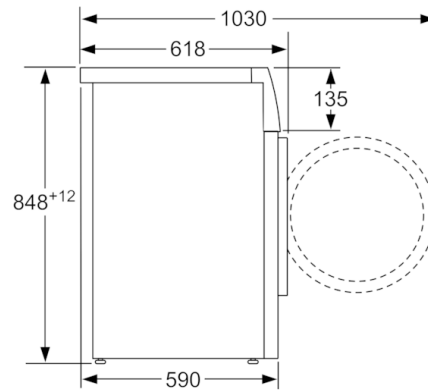

Méreték mm-ben