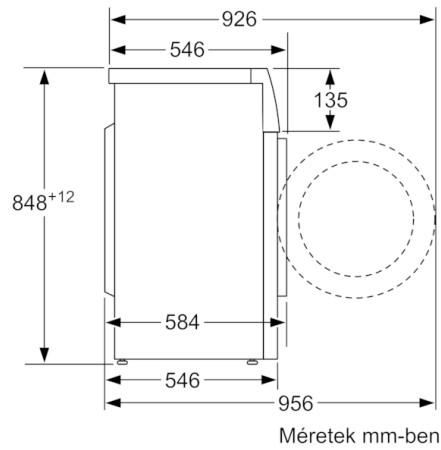

Műszaki adatok

Kiviteli forma :	Szabadonálló készülék
Magasság munkalappal (mm) :	850
A készülék méretei (mm) :	848 x 598 x 546
Aláépítési magasság :	850,00
Nettó súly (kg) :	68,498
Teljesítményigény (W) :	2300
Biztosíték :	10
Feszültség (V) :	220-240
Frekvencia (Hz) :	50
Engedélyező okirat :	CE, VDE
Csatlakozókábel hossza (cm) :	160
Mosás hatékonysági osztály :	A
Ajtónyitás iránya :	Bal
Görgők :	Nem
EAN-kód :	4242005181216
A teljes töltetű normál pamutprogramhoz tartozó előírt kapacitás kg-ban :	8,0
Súlyozott éves energiafogyasztás (kWh/annum) :	175,00
Villamosenergia-fogyasztás kikapcsolt üzemmódban (W) :	0,12
Villamosenergia-fogyasztás bekapcsolva hagyott üzemmódban (W) :	0,50
Súlyozott éves vízfogyasztás (l/annum) :	9900
Centrifuga-hatékonysági osztály :	B
Maximum centrifuga-fordulatszám :	1200
Programidő normál 40 °C-os pamutprogram esetén részleges töltet mellett :	180
Programidő normál 60 °C-os pamutprogram esetén teljes töltet mellett :	225
Programidő normál 60 °C-os pamutprogram esetén részleges töltet mellett :	210
Mosási zajszint (dB (A) re 1 pW) :	55
Centrifugálási zajszint (dB (A) re 1 pW) :	77
Beépítési mód :	Szabadonálló készülék

Technikai információk

- 85 cm-es pult alá csúsztatható
- Méretek (Ma x Szé): 84.8 cm x 59.8 cm
- Készülék mélysége: 54.6 cm
- Készülék mélysége, ajtóval: 58.4 cm
- Készülék mélysége, nyitott ajtóval: 95.6 cm

Méreték mm-ben

Méreték mm-ben