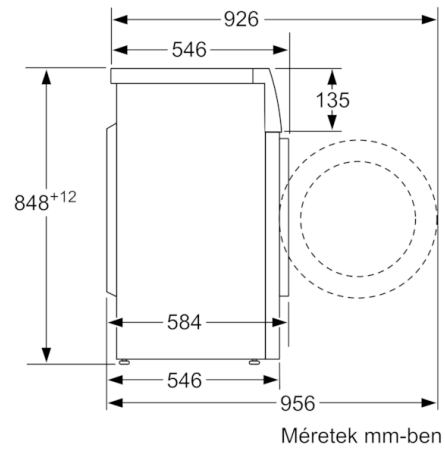

Műszaki adatok

Kiviteli forma :	Szabadonálló készülék
Magasság munkalappal (mm) :	850
A készülék méretei (mm) :	848 x 598 x 546
Aláépítési magasság :	850,00
Nettó súly (kg) :	68,148
Teljesítményigény (W) :	2300
Biztosíték :	10
Feszültség (V) :	220-240
Frekvencia (Hz) :	50
Engedélyező okirat :	CE, VDE
Csatlakozókábel hossza (cm) :	160
Mosás hatékonysági osztály :	A
Ajtónyitás iránya :	Bal
Görgők :	Nem
EAN-kód :	4242005181209
A teljes töltetű normál pamutprogramhoz tartozó előírt kapacitás kg-ban :	7,0
Súlyozott éves energiafogyasztás (kWh/annum) :	157,00
Villamosenergia-fogyasztás kikapcsolt üzemmódban (W) :	0,12
Villamosenergia-fogyasztás bekapcsolva hagyott üzemmódban (W) :	0,50
Súlyozott éves vízfogyasztás (l/annum) :	9020
Centrifuga-hatékonysági osztály :	B
Maximum centrifuga-fordulatszám :	1200
Programidő normál 40 °C-os pamutprogram esetén részleges töltet mellett :	180
Programidő normál 60 °C-os pamutprogram esetén teljes töltet mellett :	210
Programidő normál 60 °C-os pamutprogram esetén részleges töltet mellett :	210
Mosási zajszint (dB (A) re 1 pW) :	54
Centrifugálási zajszint (dB (A) re 1 pW) :	74
Beépítési mód :	Szabadonálló készülék

Technikai információk

- 85 cm-es pult alá csúsztatható
- Méretek (Ma x Szé): 84.8 cm x 59.8 cm
- Készülék mélysége: 54.6 cm
- Készülék mélysége, ajtóval: 58.4 cm
- Készülék mélysége, nyitott ajtóval: 95.6 cm

Méreték mm-ben

Méreték mm-ben