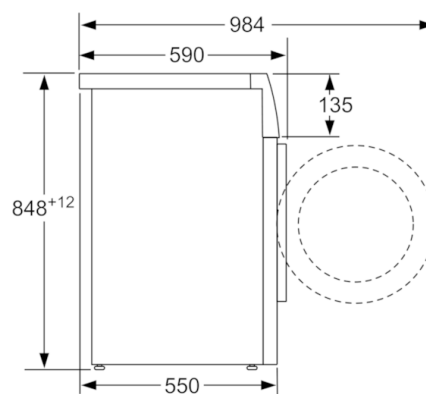

Műszaki adatok

Kiviteli forma :	Szabadonálló készülék
Magasság munkalappal (mm) :	848
A készülék méretei (mm) :	848 x 598 x 550
Nettó súly (kg) :	67,579
Teljesítményigény (W) :	2300
Biztosíték :	10
Feszültség (V) :	220-240
Frekvencia (Hz) :	50
Engedélyező okirat :	CE, VDE
Csatlakozókábel hossza (cm) :	160
Mosás hatékonysági osztály :	A
Ajtónyitás iránya :	Bal
Görgők :	Nem
EAN-kód :	4242002877358
A teljes töltetű normál pamutprogramhoz tartozó előírt kapacitás kg-ban :	6,0
Energiatékonysági osztály (2010/30/EC) :	A+++
Súlyozott éves energiafogyasztás (kWh/annum) :	153,00
Villamosenergia-fogyasztás kikapcsolt üzemmódban (W) :	0,15
Energiafogyasztás üzemkész állapotban :	1,27
Súlyozott éves vízfogyasztás (l/annum) :	10560
Centrifuga-hatékonysági osztály :	B
Maximum centrifuga-fordulatszám :	1395
Programidő normál 40 °C-os pamutprogram esetén részleges töltet mellett :	270
Programidő normál 60 °C-os pamutprogram esetén teljes töltet mellett :	270
Programidő normál 60 °C-os pamutprogram esetén részleges töltet mellett :	270
Mosási zajszint (dB (A) re 1 pW) :	59
Centrifugálási zajszint (dB (A) re 1 pW) :	77
Beépítési mód :	Szabadonálló készülék

Technikai információk

- Méretek (magasság x szélesség x mélység): 84.8 x 59.8 x 59 cm
(Ellenőrizze a méretrajzokat!)

**Serie | 2, Elöltöltős mosógép, 6 kg, 1400
fordulat/perc
WAB28280**

Méreték mm-ben

Méreték mm-ben