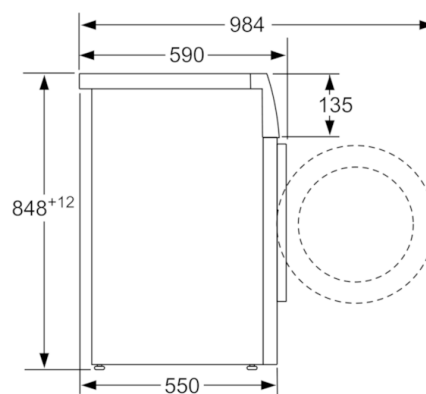

Méreték mm-ben