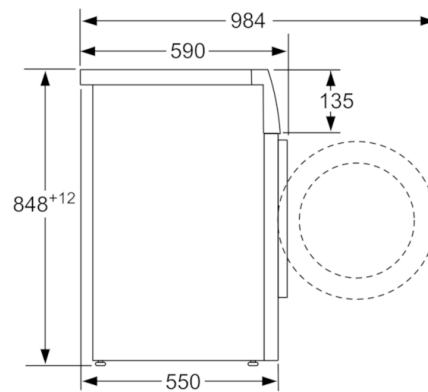

Méreték mm-ben