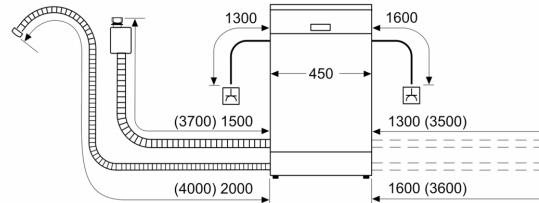

További tulajdonságok

- AquaStop, 24 órás elektronikus vízvédelmi rendszer*
- AquaMix, üvegvédelmi rendszer

Méretek

- Sóbetöltő tölcserrel
- Páraterelő lemez tartozékként
- Készülék méret (Ma x Sz x Mé): 81.5 x 44.8 x 55 cm

¹ Energiahatékonysági osztály, skála A-tól G-ig.

² Energiafelhasználás 100 ciklus alatt, kWh-ban (ezen programon: eco program 50 °C)

Serie 2, Beépíthető mosogatógép, 45 cm
SRV2XMX01E

Méretetek mm-ben

méretetek mm-ben