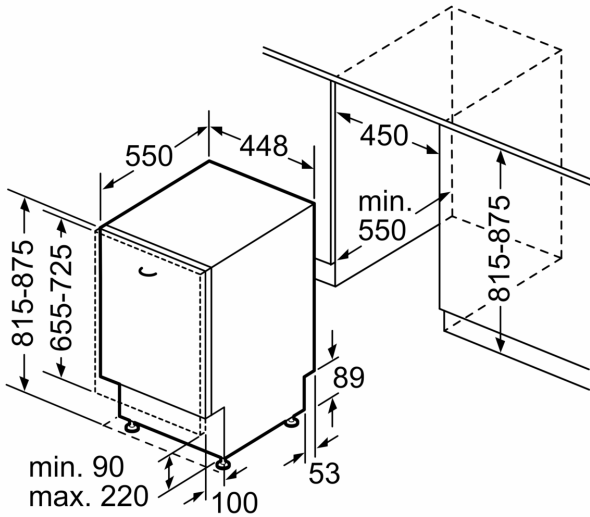

Műszaki adatok

Energihatékonysági osztály (2010/30/EC):F
Energiafogyasztás 100 eco program ciklus esetén:84 kWh
Névleges kapacitás:10
Az eco program vízfogyasztása:9.5 l
A program időtartama:3:40 h
Levegőben terjedő akusztikus zajkibocsátás:46 dB(A) re 1 pW
Levegőben terjedő akusztikus zajkibocsátási osztály:C
Beépíthetőség:Beépíthető
Magasság munkalappal:0 mm
A készülék méretei (szé x mé):815 x 448 x 550 mm
Beépítési méretigény (ma x szé x mé):815-875 x 450 x 550 mm
Mélység 90 fokban nyitott ajtóval:1150 mm
Állítható lábak:Yes - all from front
Láb maximális állíthatósága:60 mm
Állítható lábazat:Vízszintes és függőleges
Nettó súly:28.8 kg
Bruttó súly:30.3 kg
Teljesítmény:2400 W
Biztosíték:10 A
Feszültség:220-240 V
Frekvencia:50; 60 Hz
Csatlakozókábel hossza:175.0 cm
Dugós csatlakozó típusa:EU-csatlakozó, földelt
Bevezető-tömlő hossza:165 cm
Kifolyó-tömlő hossza:205 cm
EAN-kód:4242005322473
Beépítési mód:Teljesen beépíthető

További tulajdonságok

- AquaStop, 24 órás elektronikus vízvédelmi rendszer*
- AquaMix, üvegvédelmi rendszer

Méretek

- Sóbetöltő tölcserrel
- Páraterelő lemez tartozékként
- Készülék méret (Ma x Sz x Mé): 81.5 x 44.8 x 55 cm

¹ Energiahatékonysági osztály, skála A-tól G-ig.

² Energiafelhasználás 100 ciklus alatt, kWh-ban (ezen programon: eco program 50 °C)

Serie 2, Beépíthető mosogatógép, 45 cm
SRV2XMX01E

Méretetek mm-ben

méretetek mm-ben