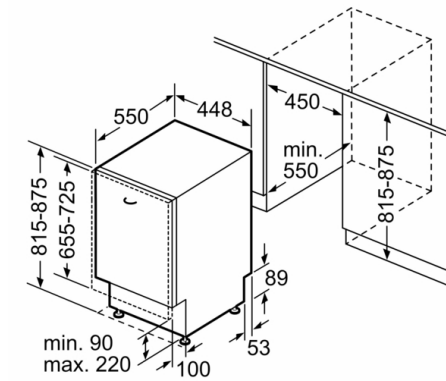

Serie 2, Beépíthető mosogatógép, 45 cm SRV2HKX39E

méreték mm-ben

Méreték mm-ben