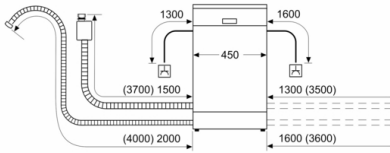

Serie 2, Beépíthető mosogatógép, 45 cm SRV2HKX39E

méreték mm-ben

Méreték mm-ben