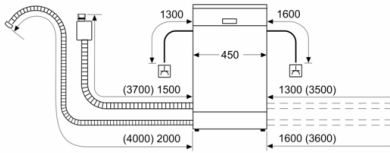

**Serie 4, Szabadonálló mosogatógép, 45 cm,
Nemesacél színű, festett
SRS4HMI61E**

méreték mm-ben

▲ dugaszoló aljzat
( ) értékek hosszabbítóelemmel