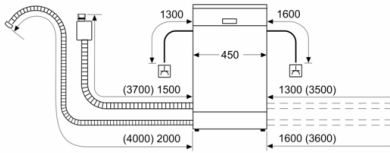

#### További tulajdonságok

- AquaStop, 24 órás elektronikus vízvédelmi rendszer\*
- AquaMix, üvegvédelmi rendszer

**Serie 2, Szabadonálló mosogatógép, 45 cm,  
Fehér  
SRS2IKW04E**

méreték mm-ben

▲ dugaszoló aljzat  
( ) értékek hosszabbítóelemmel