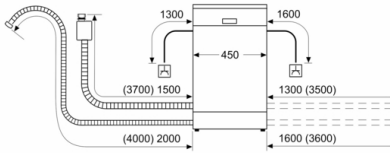

**Serie 2, Szabadonálló mosogatógép, 45 cm,
Nemesacél színű, festett
SRS2HKI59E**

méretetek mm-ben

▲ dugaszoló aljzat
( ) értékek hosszabbítóelemmel