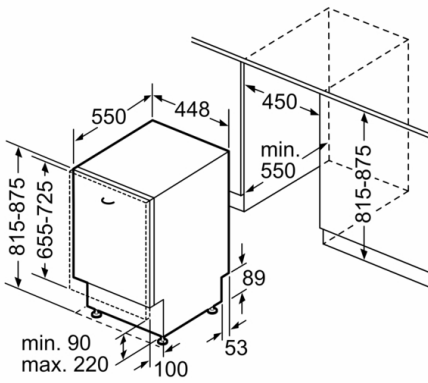

Műszaki adatok

Energiahatékonysági osztály: E
Energiafogyasztás 100 eco program ciklus esetén: 76 kWh
Névleges kapacitás: 10
Az eco program vízfogyasztása: 9,5 l
A program időtartama: 3:15 h
Levegőben terjedő akusztikus zajkibocsátás: 44 dB
Levegőben terjedő akusztikus zajkibocsátási osztály: B
Kiviteli forma: Beépíthető készülék
Magasság munkalappal: 0 mm
A készülék méretei (szé x mé): 815 x 448 x 550 mm
Beépítési méretigény (ma x szé x mé): 815-875 x 450 x 550 mm
Engedélyező okirat: CE, VDE
Mélység 90 fokban nyitott ajtóval: 1150 mm
Állítható lábak: Yes - all from front
Láb maximális állíthatósága: 60 mm
Állítható lábazat: Vízszintes és függőleges
Nettó súly: 32,722 kg
Bruttó súly: 34,5 kg
Teljesítményigény: 2400 W
Biztosíték: 10 A
Feszültség: 220-240 V
Frekvencia: 50; 60 Hz
Csatlakozókábel hossza: 175 cm
Dugós csatlakozó típusa: EU-csatlakozó, földelt
Bevezető-tömlő hossza: 165 cm
Kifolyó-tömlő hossza: 205 cm
EAN-kód: 4242005068609
Beépítési mód: Teljesen beépíthető

Serie | 6, Beépíthető mosogatógép, 45 cm SPV66TX00E

Méreték mm-ben