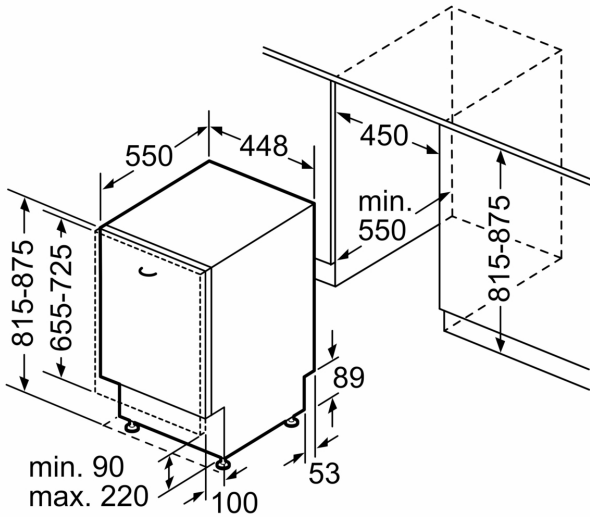

#### Méretek

- Készülék méret (Ma x Sz x Mé): 81.5 cm x 44.8 cm x 55 cm

<sup>1</sup> Energiahatékonysági osztály, skála A-tól G-ig.

<sup>2</sup> Energiafelhasználás 100 ciklus alatt, kWh-ban (ezen programon: eco program 50 °C)

**Serie 4, Beépíthető mosogatógép, 45 cm**  
**SPV4HMX12E**

Méretetek mm-ben

méretetek mm-ben

⌘ dugaszoló aljzat  
 ( ) értékek hosszabbítóelemmel