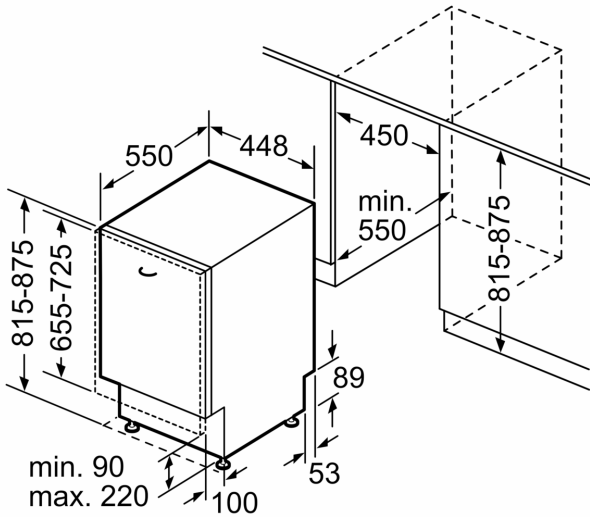

#### Tartozékok

- Sóbetöltő tölcserrel
- Páraterelő lemez tartozékként

**Serie 4, Beépíthető mosogatógép, 45 cm**  
**SPV4EMX24E**

Méreték mm-ben

méreték mm-ben

⌘ dugaszoló aljzat  
 ( ) értékek hosszabítóelemmel