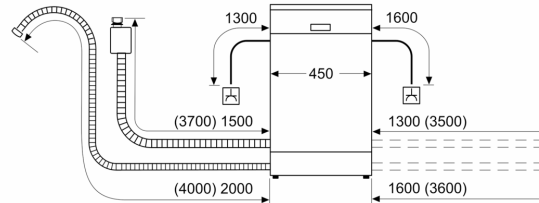

#### Tartozékok

- Sóbetöltő tölcserrel
- Páraterelő lemez tartozékként

**Serie 4, Beépíthető mosogatógép, 45 cm**  
**SPV4EMX24E**

Méreték mm-ben

méreték mm-ben

⌘ dugaszoló aljzat  
 ( ) értékek hosszabítóelemmel