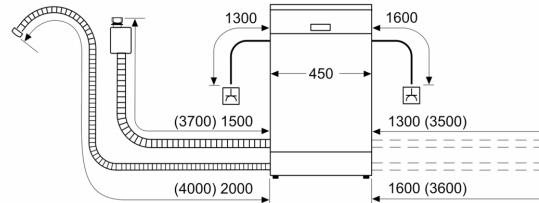

- AquaStop, 24 órás elektronikus vízvédelmi rendszer*
- AquaMix, üvegvédelmi rendszer
- Sóbetöltő tölcserrel
- Páraterelő lemez tartozékként

Méretek

- Készülék méret (Ma x Sz x Mé): 81.5 cm x 44.8 cm x 55 cm

⁴ A eco program 50 °C program hossza.

* a garancia feltételeit megtalálja a <https://www.bosch-home.com/hu/aquastop> oldalon.

Serie 4, Beépíthető mosogatógép, 45 cm
SPV4EMX21E

Méretetek mm-ben

méretetek mm-ben