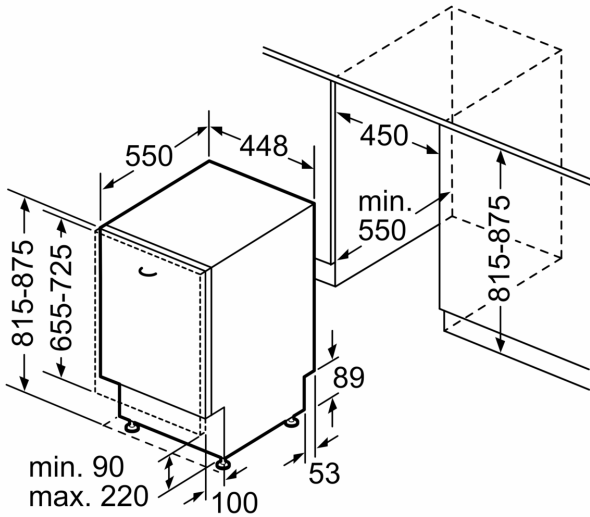

- AquaStop, 24 órás elektronikus vízvédelmi rendszer*
- AquaMix, üvegvédelmi rendszer
- Sóbetöltő tölcserrel
- Páraterelő lemez tartozékként

Méretek

- Készülék méret (Ma x Sz x Mé): 81.5 cm x 44.8 cm x 55 cm

⁴ A eco program 50 °C program hossza.

* a garancia feltételeit megtalálja a <https://www.bosch-home.com/hu/aquastop> oldalon.

Serie 4, Beépíthető mosogatógép, 45 cm
SPV4EMX21E

Méretetek mm-ben

méretetek mm-ben