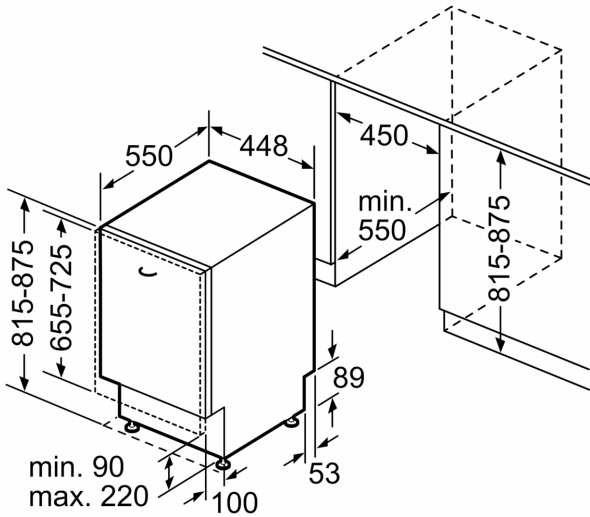

#### Méret

- Készülék méret (Ma x Sz x Mé): 81.5 cm x 44.8 cm x 55 cm

<sup>1</sup> Energiahatékonysági osztály, skála A-tól G-ig.

<sup>2</sup> Energiafelhasználás 100 ciklus alatt, kWh-ban (ezen programon: eco program 50 °C)

**Serie 4, Beépíthető mosogatógép, 45 cm**  
**SPV4EMX20E**

Méreték mm-ben

méreték mm-ben

⌘ dugaszoló aljzat  
 ( ) értékek hosszabbítóelemmel