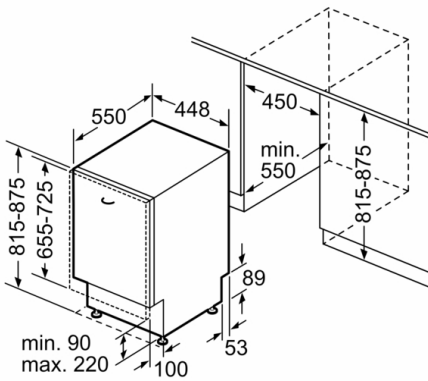

#### Programok és opciók

- Belső tér anyaga: nemesacél
- Készülék méret (Ma x Sz x Mé): 81.5 x 44.8 x 55 cm
- \* a garancia feltételeit megtalálja a <https://www.bosch-home.com/hu/aquastop> oldalon.

\* a garancia feltételeit megtalálja a <https://www.bosch-home.com/hu/aquastop> oldalon.

## Serie | 4, Beépíthető mosogatógép, 45 cm SPV46MX02E

Méreték mm-ben