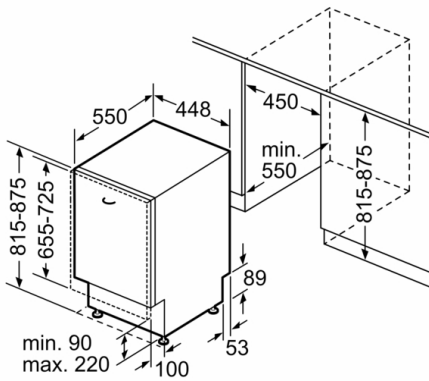

Engedélyező okirat: CE, VDE

Mélység 90 fokban nyitott ajtóval: 1150 mm

Állítható lábak: Yes - all from front

Láb maximális állíthatósága: 60 mm

Állítható lábazat: Vízszintes és függőleges

Nettó súly: 31,222 kg

Serie | 4, Beépíthető mosogatógép, 45 cm SPV45MX02E

Méreték mm-ben