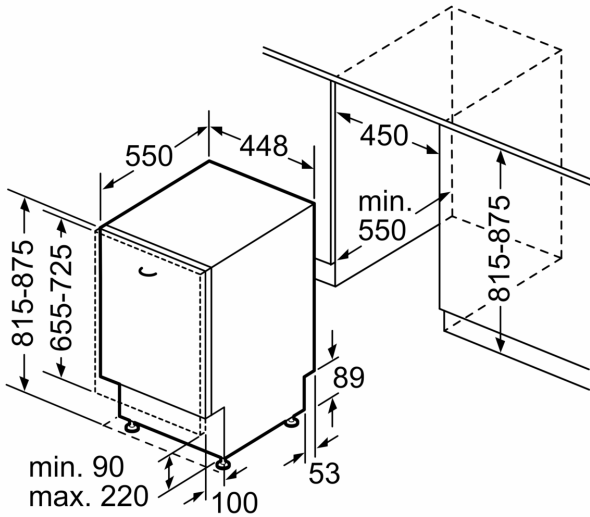

#### Méretek

- Készülék méret (Ma x Sz x Mé): 81.5 cm x 44.8 cm x 55 cm

<sup>1</sup> Energiahatékonysági osztály, skála A-tól G-ig.

<sup>2</sup> Energiafelhasználás 100 ciklus alatt, kWh-ban (ezen programon: eco program 50 °C)

**Serie 2, Beépíthető mosogatógép, 45 cm**  
**SPV2XMX01E**

Méreték mm-ben

méreték mm-ben

⌘ dugaszoló aljzat  
 ( ) értékek hosszabbítóelemmel