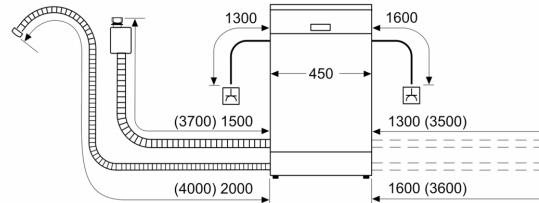

#### Méretek

- Készülék méret (Ma x Sz x Mé): 81.5 cm x 44.8 cm x 55 cm

<sup>1</sup> Energiahatékonysági osztály, skála A-tól G-ig.

<sup>2</sup> Energiafelhasználás 100 ciklus alatt, kWh-ban (ezen programon: eco program 50 °C)

<sup>3</sup> Vízfogyasztás ciklusonként, literben (ezen programon: eco program 50 °C)

<sup>4</sup> A eco program 50 °C program hossza.

\* a garancia feltételeit megtalálja a <https://www.bosch-home.com/hu/aquastop> oldalon.

**Serie 2, Beépíthető mosogatógép, 45 cm**  
**SPV2XMX01E**

Méreték mm-ben

méreték mm-ben

⌘ dugaszoló aljzat  
 ( ) értékek hosszabbítóelemmel