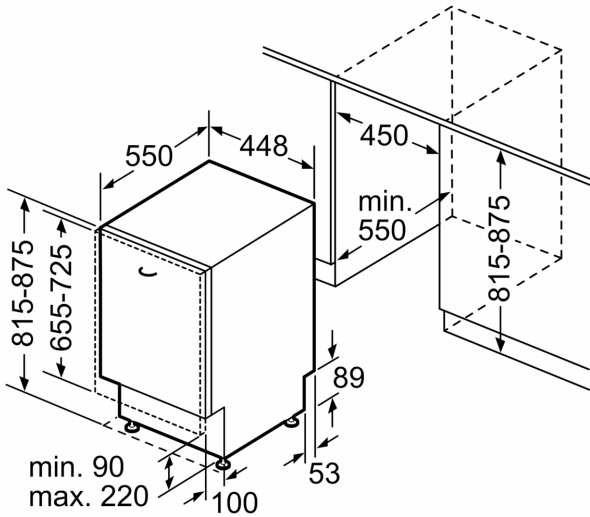

Műszaki adatok

Energiahatékonysági osztály (2010/30/EC):E
Energiafogyasztás 100 eco program ciklus esetén:76 kWh
Névleges kapacitás:10
Az eco program vízfogyasztása:9.5 l
A program időtartama:3:40 h
Levegőben terjedő akusztikus zajkibocsátás:46 dB(A) re 1 pW
Levegőben terjedő akusztikus zajkibocsátási osztály:C
Beépíthetőség: Beépíthető készülék
Magasság munkalappal:0 mm
A készülék méretei (szé x mé):815 x 448 x 550 mm
Beépítési méretigény (ma x szé x mé):815-875 x 450 x 550 mm
Mélység 90 fokban nyitott ajtóval:1150 mm
Állítható lábak:Igen - mindet előlről
Láb maximális állíthatósága:60 mm
Állítható lábazat:Vízszintes és függőleges
Nettó súly:28.2 kg
Bruttó súly:30.1 kg
Teljesítmény:2400 W
Biztosíték:10 A
Feszültség:220-240 V
Frekvencia:50; 60 Hz
Csatlakozókábel hossza:175.0 cm
Csatlakozó típusa:EU-csatlakozó, földelt
Bevezető-tömlő hossza:165 cm
Kifolyó-tömlő hossza:205 cm
EAN kód:4242005415922
Beépítési mód:Teljesen beépíthető

További tulajdonságok

- AquaStop, 24 órás elektronikus vízvédelmi rendszer*
- AquaMix, üvegvédelmi rendszer

Méretetek

- Sóbetöltő tölcserrel
- Páraterelő lemez tartozékként
- Készülék méret (Ma x Sz x Mé): 81.5 cm x 44.8 cm x 55 cm

⁴ A eco program 50 °C program hossza.

* a garancia feltételeit megtalálja a <https://www.bosch-home.com/hu/aquastop> oldalon.

Serie 2, Beépíthető mosogatógép, 45 cm
SPV2HMX42E

Méreték mm-ben

méreték mm-ben