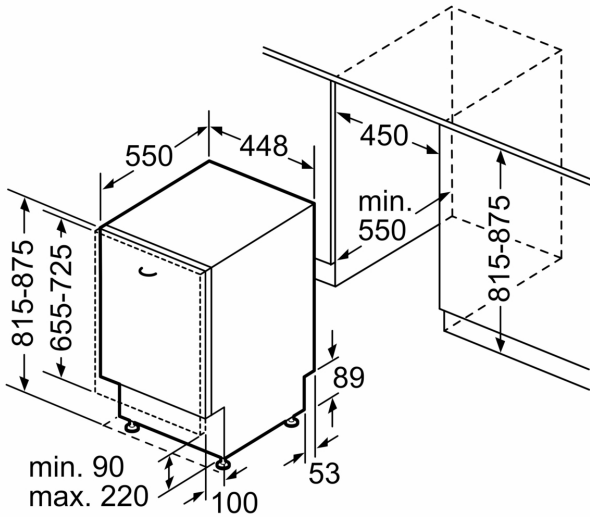

Műszaki adatok

Energiatartékonysági osztály (2010/30/EC) ¹ : D
Energiafogyasztás 100 eco program ciklus esetén ² : 67 kWh/100 ciklus
Névleges kapacitás: 10
Az eco program vízfogyasztása ³ : 8.9 l
A program időtartama ⁴ : 4:35 h
Levegőben terjedő akusztikus zajkibocsátás: 46 dB(A) re 1pW
Levegőben terjedő akusztikus zajkibocsátási osztály: C
Beépíthetőség: Beépíthető
Magasság munkalappal: 0 mm
Beépítési méretigény (ma x szé x mé): 815-875 x 450 x 550 mm
Mélység 90 fokban nyitott ajtóval: 1150 mm
Állítható lábak: Igen – elől az összes
Láb maximális állíthatósága: 60 mm
Állítható lábazat: Vízszintes és függőleges
Nettó súly: 27.8 kg
Bruttó súly: 29.6 kg
Teljesítmény: 2400 W
Biztosíték: 10 A
Feszültség: 220-240 V
Frekvencia: 50; 60 Hz
Legmagasabb megengedhető vízkeménység: 50°DH
Javítási index: 9.1
Csatlakozókábel hossza: 175 cm
Csatlakozó típusa: EU-csatlakozó, földelt
Bevezető-tömlő hossza: 165 cm
Kifolyó-tömlő hossza: 205 cm
EAN kód: 4242005553716
Beépítési mód: Teljesen beépíthető

További tulajdonságok

- AquaStop, 24 órás elektronikus vízvédelmi rendszer*
- AquaMix, üvegvédelmi rendszer

Tartozékok

- Sóbetöltő tölcserrel
- Páraterelő lemez tartozékként

Méretek

- Készülék méret (Ma x Sz x Mé): 81.5 cm x 44.8 cm x 55 cm

⁴ A eco program 50 °C program hossza.

* a garancia feltételeit megtalálja a <https://www.bosch-home.com/hu/aquastop> oldalon.

Serie 2, Beépíthető mosogatógép, 45 cm
SPV2HMX02E

Méretetek mm-ben

méretetek mm-ben