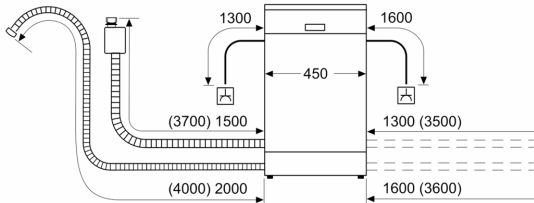

**Serie 6, Szabadonálló mosogatógép,
45 cm, Nemesacél színű, festett
SPS6ZMI35E**

méreték mm-ben

⏏ dugaszoló aljzat
( ) értékek hosszabbítóelemmel