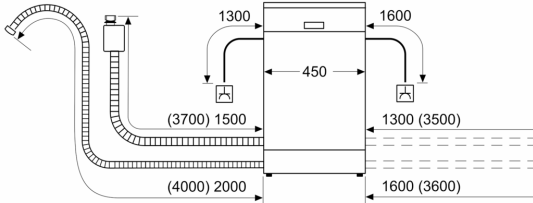

Serie 4, Szabadonálló mosogatógép, 45 cm, Nemesacél színű, festett SPS4HMI53E

méreték mm-ben

⌘ dugaszoló aljzat
( ) értékek hosszabbítóelemmel