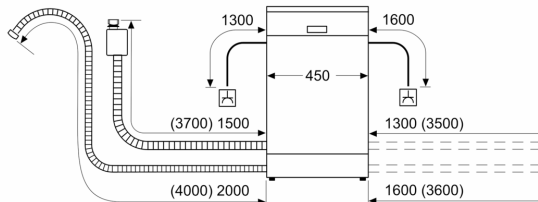

Serie 4, Szabadonálló mosogatógép, 45 cm, Nemesacél színű, festett SPS4EMI28E

méretetek mm-ben

⌘ dugaszoló aljzat
( ) értékek hosszabbítóelemmel