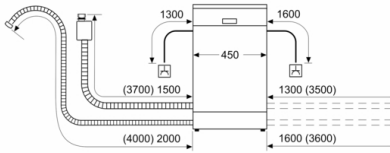

**Serie | 4, Szabadonálló mosogatógép, 45 cm,
silver-inox
SPS46MI01E**

méreték mm-ben