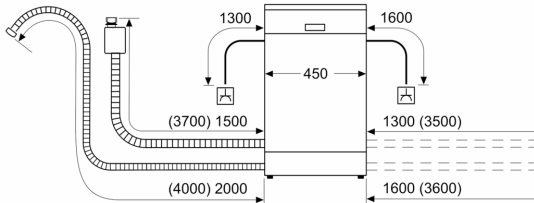

**Serie 2, Szabadonálló mosogatógép,
45 cm, Nemesacél színű, festett
SPS2IKI04E**

méreték mm-ben

⌘ dugaszoló aljzat
( ) értékek hosszabbítóelemmel