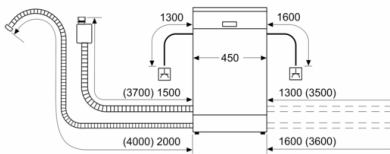

**Serie | 2, Szabadonálló mosogatógép, 45 cm,
Fehér
SPS25CW04E**

méretetek mm-ben

⚡ dugaszoló aljzat
( ) értékek hosszabbítóelemmel