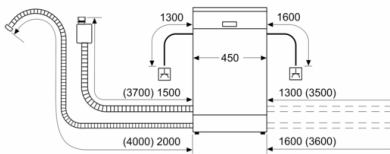

**Serie | 2, Szabadonálló mosogatógép, 45 cm,
silver-inox
SPS25CI04E**

méreték mm-ben

▲ dugaszoló aljzat
( ) értékek hosszabbítóelemmel