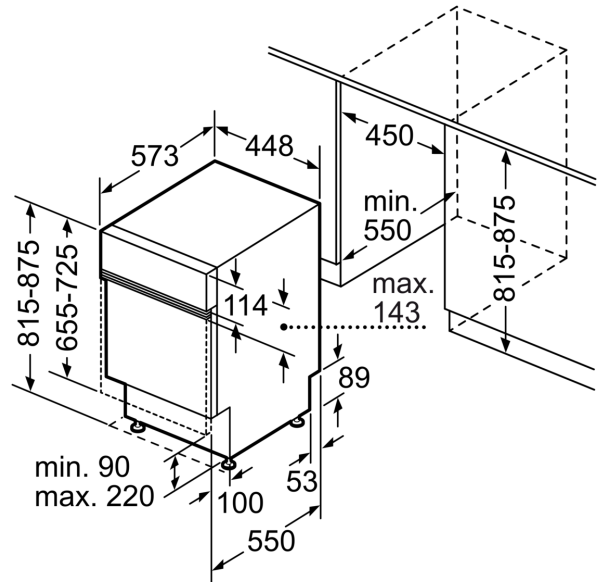

Méreték mm-ben