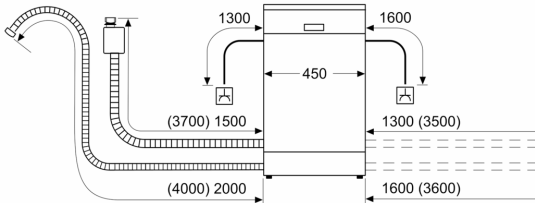

- AquaStop, 24 órás elektronikus vízvédelmi rendszer*
- Elektronikus nyomógombzár
- AquaMix, üvegvédelmi rendszer
- Sóbetöltő tölcserrel
- Páraterelő lemez tartozékként

Méretek

- Készülék méret (Ma x Sz x Mé): 81.5 cm x 44.8 cm x 57.3 cm

¹ Energiahatékonysági osztály, skála A-tól G-ig.

² Energiafelhasználás 100 ciklus alatt, kWh-ban (ezen programon: eco program 50 °C)

³ Vízfogyasztás ciklusonként, literben (ezen programon: eco program 50 °C)

⁴ A eco program 50 °C program hossza.

* a garancia feltételeit megtalálja a <https://www.bosch-home.com/hu/aquastop> oldalon.

**Serie 6, Félig beépíthető
mosogatógép, 45 cm, Nemesacél
SPI6ZMS35E**

méreték mm-ben