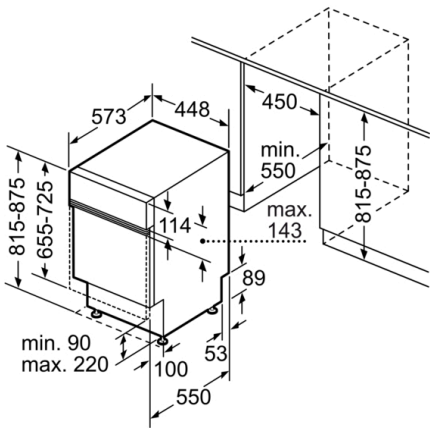

**Serie | 6, Félig beépíthető mosogatógép, 45 cm, Nemesacél
SPI66TS00E**

Méreték mm-ben