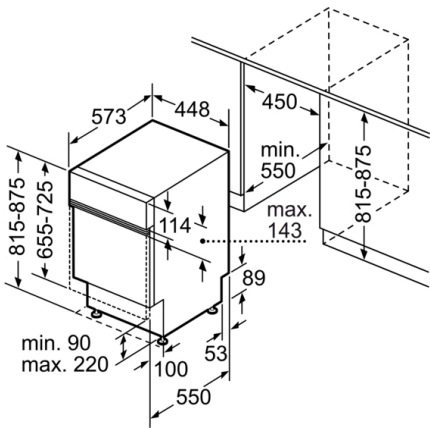

**Serie | 4, Félig beépíthető mosogatógép, 45 cm, Nemesacél
SPI46IS05E**

Méreték mm-ben