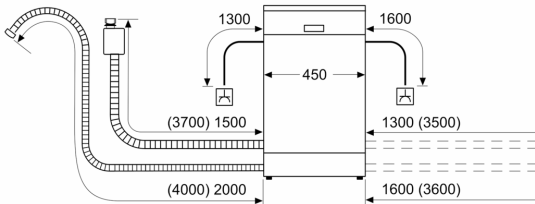

**Serie 2, Félig beépíthető
mosogatógép, 45 cm, Szálcsiszolt
acél
SPI2HKS58E**

méreték mm-ben

⌘ dugaszoló aljzat
( ) értékek hosszabbítóelemmel