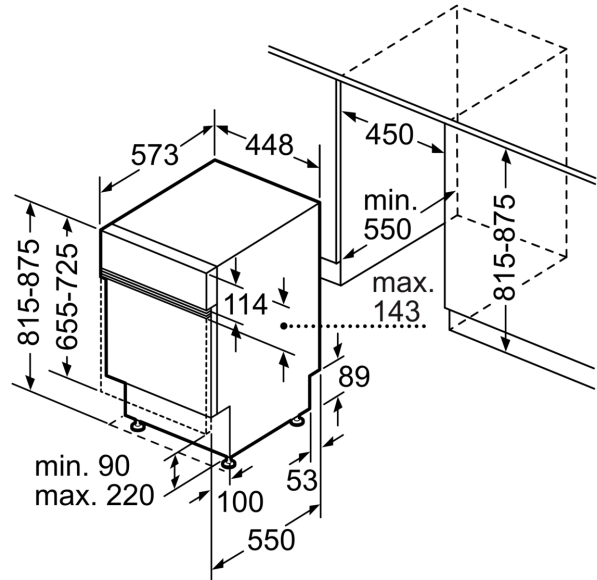

#### Tartozékok

- Sóbetöltő tölcserrel
- Páraterelő lemez tartozékként
- Készülék méret (Ma x Sz x Mé): 81.5 cm x 44.8 cm x 57.3 cm

<sup>1</sup> Energiahatékonysági osztály, skála A-tól G-ig.

<sup>2</sup> Energiafelhasználás 100 ciklus alatt, kWh-ban (ezen programon: eco program 50 °C)

**Serie 2, Félig beépíthető  
mosogatógép, 45 cm, Szálcsiszolt  
acél  
SPI2HKS58E**

méreték mm-ben

⌘ dugaszoló aljzat  
( ) értékek hosszabbítóelemmel

Méreték mm-ben