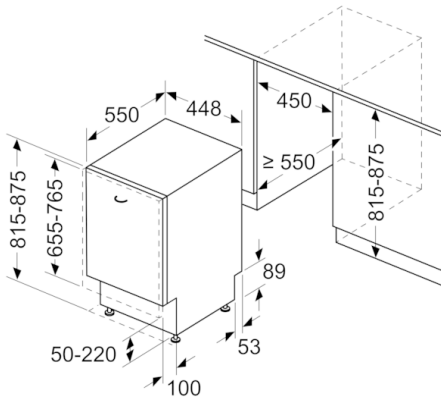

Műszaki adatok

Energiahatékonysági osztály (EU 2017/1369):	D
Energiafogyasztás 100 eco program ciklus esetén:	67
Névleges kapacitás:	10
Az eco program vízfogyasztása:	9,5
A program időtartama:	3:15
Levegőben terjedő akusztikus zajkibocsátás:	44
Levegőben terjedő akusztikus zajkibocsátási osztály:	B
Kiviteli forma:	Beépíthető készülék
Magasság munkalappal (mm):	0
A készülék méretei (szé x mé):	815 x 448 x 550
Beépítési méretigény (ma x szé x mé):	815-875 x 450 x 550
Engedélyező okirat:	CE, VDE
Mélység 90 fokban nyitott ajtóval (mm):	1150
Állítható lábak:	Yes - all from front
Láb maximális állíthatósága (mm):	60
Állítható lábazat:	Vízszintes és függőleges
Nettó súly (kg):	40,187
Bruttó súly (kg):	42,0
Teljesítményigény (W):	2400
Biztosíték:	10
Feszültség (V):	220-240
Frekvencia (Hz):	50; 60
Csatlakozókábel hossza (cm):	175
Dugós csatlakozó típusa:	EU-csatlakozó, földelt
Bevezető-tömlő hossza:	165
Kifolyó-tömlő hossza:	205
EAN-kód:	4242005136193
Beépítési mód:	Teljesen beépíthető

Programok és opciók

- Készülék méret (Ma x Sz x Mé): 81.5 x 44.8 x 55 cm

- * a garancia feltételeit megtalálja a <https://www.bosch-home.com/hu/aquastop> oldalon.

* a garancia feltételeit megtalálja a <https://www.bosch-home.com/hu/aquastop> oldalon.

**Serie | 6, Beépíthető mosogatógép, 45 cm
SPE66TX05E**

méretetek mm-ben

méretetek mm-ben

▲ dugaszoló aljzat
() értékek hosszabítóelemmel