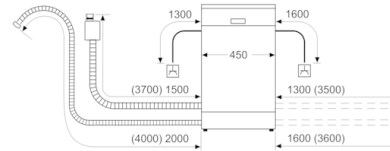

Műszaki adatok

Energiahatékonysági osztály (EU 2017/1369):	D
Energiafogyasztás 100 eco program ciklus esetén:	67
Névleges kapacitás:	10
Az eco program vízfogyasztása:	9,5
A program időtartama:	3:15
Levegőben terjedő akusztikus zajkibocsátás:	44
Levegőben terjedő akusztikus zajkibocsátási osztály:	B
Kiviteli forma:	Beépíthető készülék
Magasság munkalappal (mm):	0
A készülék méretei (szé x mé):	815 x 448 x 550
Beépítési méretigény (ma x szé x mé):	815-875 x 450 x 550
Engedélyező okirat:	CE, VDE
Mélység 90 fokban nyitott ajtóval (mm):	1150
Állítható lábak:	Yes - all from front
Láb maximális állíthatósága (mm):	60
Állítható lábazat:	Vízszintes és függőleges
Nettó súly (kg):	40,187
Bruttó súly (kg):	42,0
Teljesítményigény (W):	2400
Biztosíték:	10
Feszültség (V):	220-240
Frekvencia (Hz):	50; 60
Csatlakozókábel hossza (cm):	175
Dugós csatlakozó típusa:	EU-csatlakozó, földelt
Bevezető-tömlő hossza:	165
Kifolyó-tömlő hossza:	205
EAN-kód:	4242005136193
Beépítési mód:	Teljesen beépíthető

Programok és opciók

- Készülék méret (Ma x Sz x Mé): 81.5 x 44.8 x 55 cm

- * a garancia feltételeit megtalálja a <https://www.bosch-home.com/hu/aquastop> oldalon.

* a garancia feltételeit megtalálja a <https://www.bosch-home.com/hu/aquastop> oldalon.

**Serie | 6, Beépíthető mosogatógép, 45 cm
SPE66TX05E**

méretetek mm-ben

méretetek mm-ben

▲ dugaszoló aljzat
() értékek hosszabítóelemmel