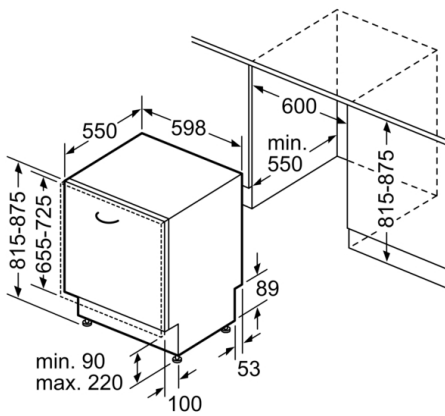

Serie 8, Beépíthető mosogatógép, 60 cm SMV8YCX01E

Méretetek mm-ben