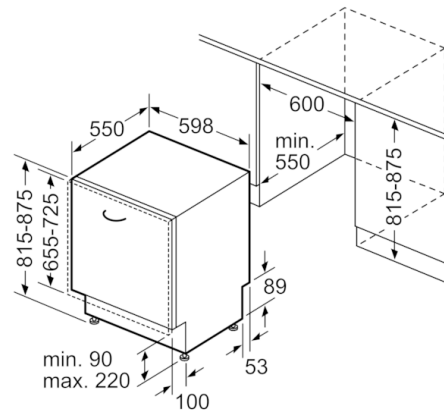

Méretetek mm-ben