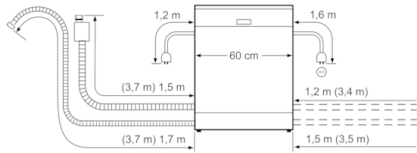

Serie | 8, Beépíthető mosogatógép, 60 cm SMV88TX36E

( ) Werte mit Verlängerungssatz