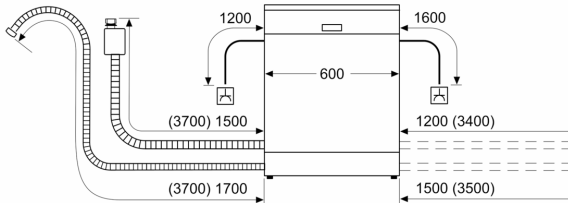

További tulajdonságok

- AquaStop, 24 órás elektronikus vízvédelmi rendszer*
- AquaMix, üvegvédelmi rendszer
- Sóbetöltő tölcserrel
- Páraterelő lemez tartozékként

Méretek

- Készülék méret (Ma x Sz x Mé): 81.5 cm x 59.8 cm x 55 cm

¹ Energiahatékonysági osztály, skála A-tól G-ig.

² Energiafelhasználás 100 ciklus alatt, kWh-ban (ezen programon: eco program 50 °C)

³ Vízfogyasztás ciklusonként, literben (ezen programon: eco program 50 °C)

⁴ A eco program 50 °C program hossza.

* a garancia feltételeit megtalálja a <https://www.bosch-home.com/hu/aquastop> oldalon.

Serie 6, Beépíthető mosogatógép, 60 cm
SMV6ZDX49E

méreték mm-ben

⏏ dugaszoló aljzat
 () értékek hosszabbítóelemmel