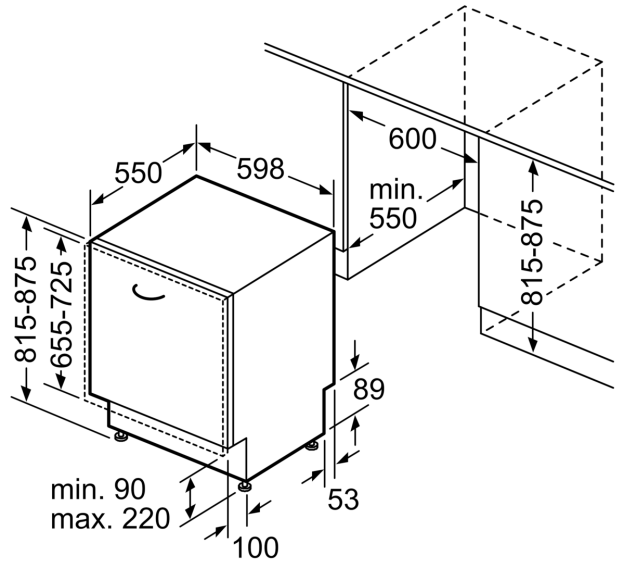

További tulajdonságok

- AquaStop, 24 órás elektronikus vízvédelmi rendszer*
- AquaMix, üvegvédelmi rendszer
- Sóbetöltő tölcserrel
- Páraterelő lemez tartozékként

Méretek

- Készülék méret (Ma x Sz x Mé): 81.5 cm x 59.8 cm x 55 cm

⁴ A eco program 50 °C program hossza.

* a garancia feltételeit megtalálja a <https://www.bosch-home.com/hu/aquastop> oldalon.

Serie 6, Beépíthető mosogatógép, 60 cm
SMV6ZDX49E

méreték mm-ben

⏏ dugaszoló aljzat
 () értékek hosszabbítóelemmel

Méreték mm-ben