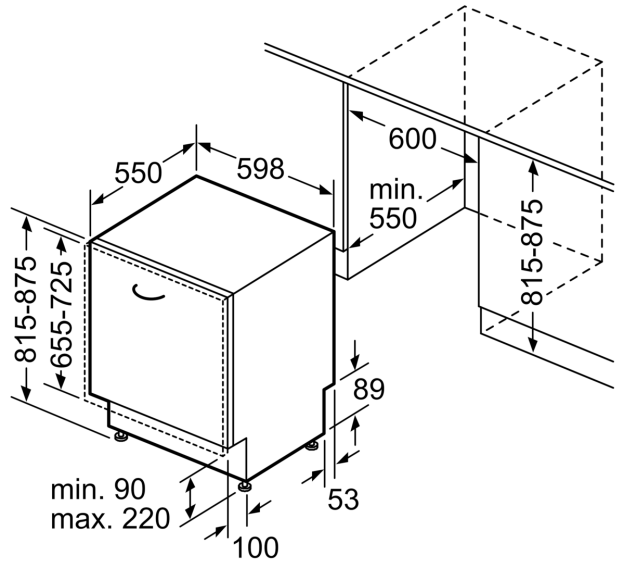

#### Tartozékok

- Készülék méret (Ma x Sz x Mé): 81.5 cm x 59.8 cm x 55 cm

<sup>1</sup> Energiahatékonysági osztály, skála A-tól G-ig.

<sup>2</sup> Energiafelhasználás 100 ciklus alatt, kWh-ban (ezen programon: eco program 50 °C)

**Serie 6, Beépíthető mosogatógép, 60 cm**  
**SMV6ZCX49E**

méreték mm-ben

⌚ dugaszoló aljzat  
 ( ) értékek hosszabbítóelemmel

Méreték mm-ben