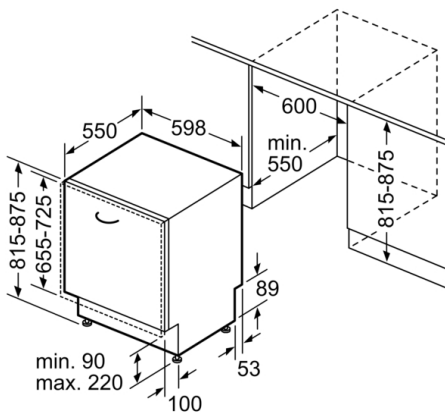

Engedélyező okirat: CE, VDE

Mélység 90 fokban nyitott ajtóval: 1150 mm

Állítható lábak: Yes - all from front

Láb maximális állíthatósága: 60 mm

Állítható lábazat: Vízszintes és függőleges

Nettó súly: 39,7 kg

Műszaki adatok

- Belső tér anyaga: nemesacél
- Készülék méret (Ma x Sz x Mé): 81.5 x 59.8 x 55 cm
- * a garancia feltételeit megtalálja a <https://www.bosch-home.com/hu/aquastop> oldalon.
- * a garancia feltételeit megtalálja a <https://www.bosch-home.com/hu/aquastop> oldalon.

Serie | 6, Beépíthető mosogatógép, 60 cm SMV68NX07E

Méreték mm-ben

() Werte mit Verlängerungssatz

Méreték mm-ben