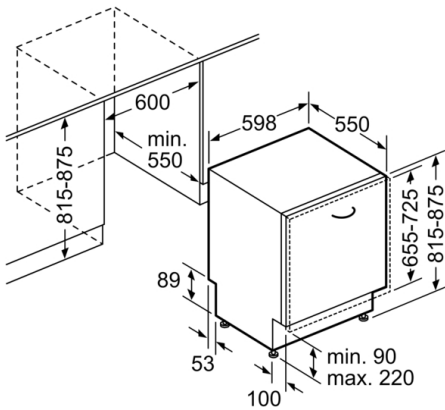

Serie | 6, Beépíthető mosogatógép, 60 cm SMV68NX07E

Méreték mm-ben