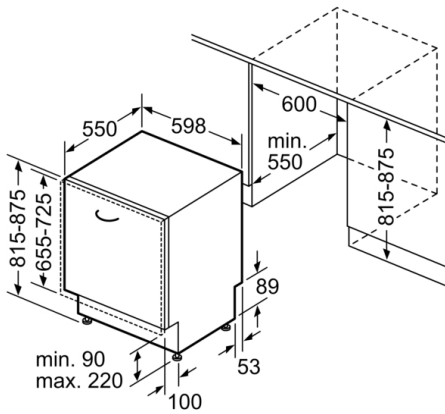

Serie | 6, Beépíthető mosogatógép, 60 cm SMV68MX07E

Méretetek mm-ben