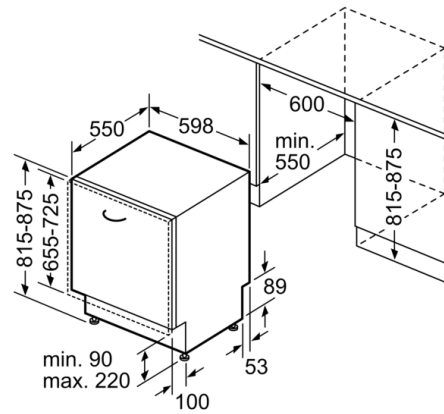

Engedélyező okirat: CE, VDE

Mélység 90 fokban nyitott ajtóval: 1150 mm

Állítható lábak: Yes - all from front

Láb maximális állíthatósága: 60 mm

Állítható lábazat: Vízszintes és függőleges

Nettó súly: 45,2 kg

szennyezett edény tisztításának és a leghatékonyabb energia-
és vízfogyasztás kombinációnak.

- A "bekapcsolva hagyva" üzemmód időtartama:0 perc
- Teljesen integrálható készülék
- Belső tér anyaga:nemesacél
- Készülék méret (Ma x Sz x Mé):81.5x59.8x55cm
- * a garancia feltételeit megtalálja a <https://www.bosch-home.com/hu/aquastopoldal>on.
- * a garancia feltételeit megtalálja a <https://www.bosch-home.com/hu/aquastopoldal>on.

Serie | 6, Beépíthető mosogatógép, 60 cm SMV68MX04E

() Werte mit Verlängerungssatz

Méreték mm-ben