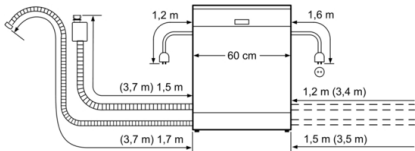

Serie | 6, Beépíthető mosogatógép, 60 cm SMV68MX04E

( ) Werte mit Verlängerungssatz