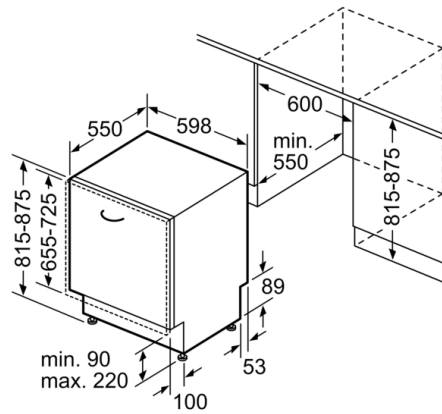

Méreték mm-ben