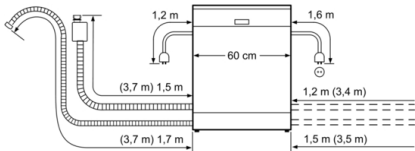

Serie | 6, Beépíthető mosogatógép, 60 cm SMV68MX00E

( ) Werte mit Verlängerungssatz