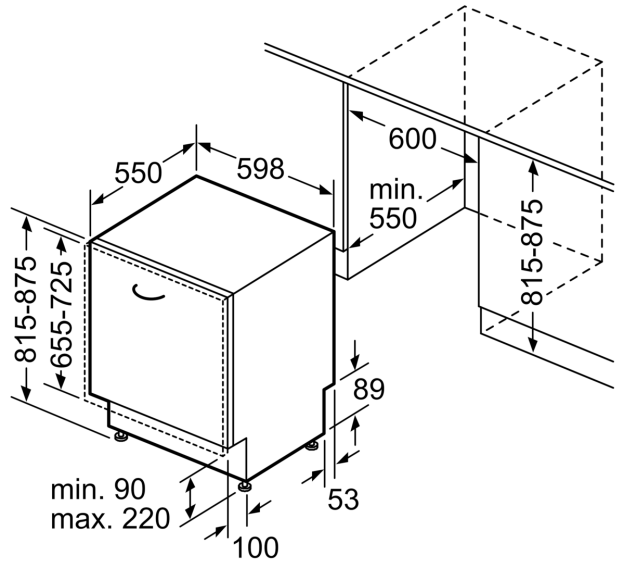

Műszaki adatok

Energiatartékonysági osztály (2010/30/EC):E
Energiafogyasztás 100 eco program ciklus esetén:94 kWh
Névleges kapacitás:13
Az eco program vízfogyasztása:9.5 l
A program időtartama:3:45 h
Levegőben terjedő akusztikus zajkibocsátás:44 dB(A) re 1 pW
Levegőben terjedő akusztikus zajkibocsátási osztály:B
Beépíthetőség: Beépíthető készülék
Magasság munkalappal:0 mm
A készülék méretei (szé x mé):815 x 598 x 550 mm
Beépítési méretigény (ma x szé x mé):815-875 x 600 x 550 mm
Mélység 90 fokban nyitott ajtóval:1150 mm
Állítható lábak:Yes - all from front
Láb maximális állíthatósága:60 mm
Állítható lábazat:Vízszintes és függőleges
Nettó súly:37.3 kg
Bruttó súly:39.4 kg
Teljesítmény:2400 W
Biztosíték:10 A
Feszültség:220-240 V
Frekvencia:50; 60 Hz
Javítási együttható:9.0
Csatlakozókábel hossza:175.0 cm
Csatlakozó típusa:EU-csatlakozó, földelt
Bevezető-tömlő hossza:165 cm
Kifolyó-tömlő hossza:190 cm
EAN kód:4242005175864
Beépítési mód:Teljesen beépíthető

- AquaStop, 24 órás elektronikus vízvédelmi rendszer*
- AquaMix, üvegvédelmi rendszer
- Páraterelő lemez tartozékként

Méretek

- Készülék méret (Ma x Sz x Mé): 81.5 cm x 59.8 cm x 55 cm

¹ Energiahatékonysági osztály, skála A-tól G-ig.

Serie 4, Beépíthető mosogatógép, 60 cm
SMV4HVX37E

méreték mm-ben

⏏ dugaszoló aljzat
 () értékek hosszabbítóelemmel

Méreték mm-ben