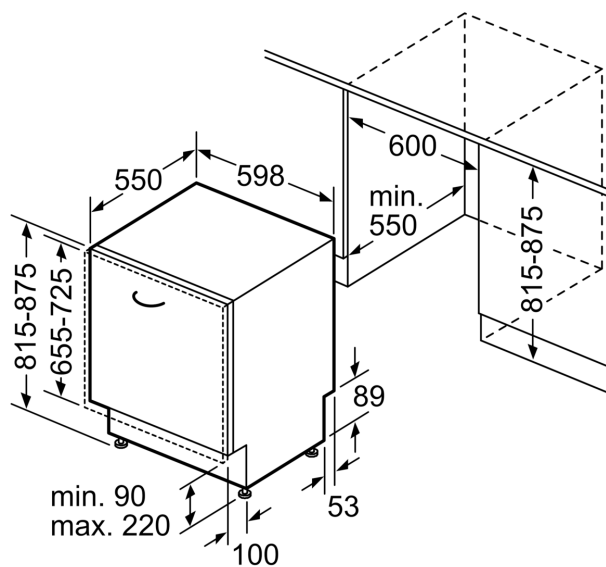

Méreték mm-ben