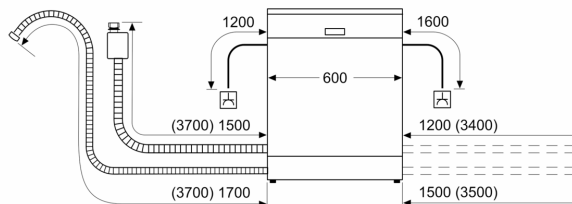

Serie 4, Beépíthető mosogatógép, 60 cm

SMV4HVX31E

méreték mm-ben

⏏ dugaszoló aljzat
( ) értékek hosszabbítóelemmel