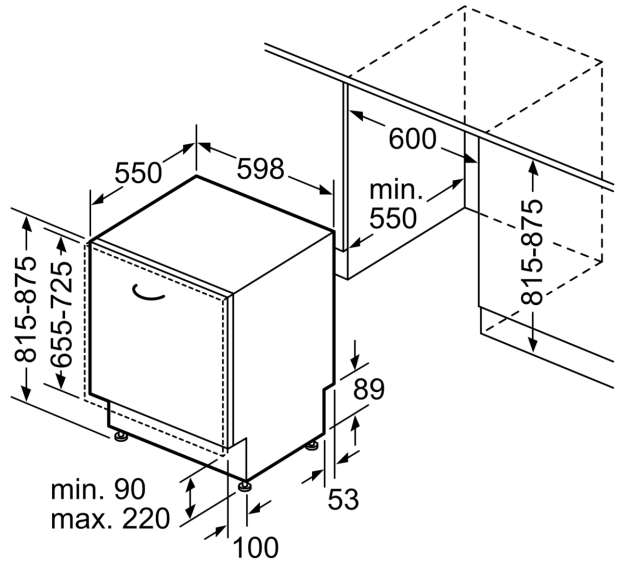

#### Tartozékok

- Páraterelő lemez tartozékként
- Készülék méret (Ma x Sz x Mé): 81.5 cm x 59.8 cm x 55 cm

<sup>1</sup> Energiahatékonysági osztály, skála A-tól G-ig.

<sup>2</sup> Energiafelhasználás 100 ciklus alatt, kWh-ban (ezen programon: eco program 50 °C)

**Serie 4, Beépíthető mosogatógép, 60 cm**  
**SMV4HVX00E**

méreték mm-ben

⏏ dugaszoló aljzat  
 ( ) értékek hosszabbítóelemmel

Méreték mm-ben