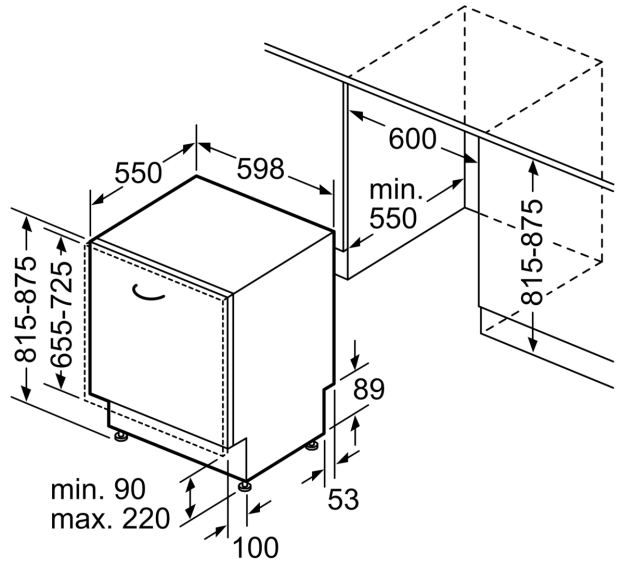

Méreték mm-ben