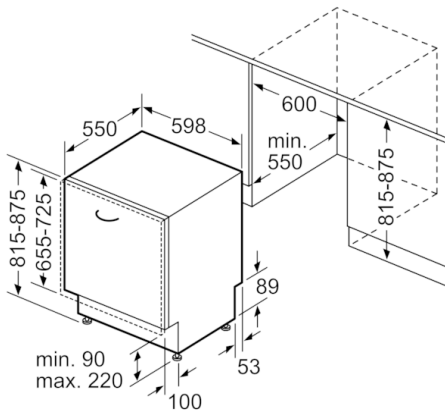

Műszaki adatok

Vízfogyasztás (l) :	6,5
Kiviteli forma :	Beépíthető készülék
Magasság munkalappal (mm) :	0
A készülék méretei (szé x mé) :	815 x 598 x 550
Beépítési méretigény (ma x szé x mé) :	815-875 x 600 x 550
Mélység 90 fokban nyitott ajtóval (mm) :	1150
Állítható lábak :	Yes - all from front
Láb maximális állíthatósága (mm) :	60
Állítható lábazat :	Vízszintes és függőleges
Nettó súly (kg) :	36,812
Bruttó súly (kg) :	39,0
Teljesítményigény (W) :	2400
Biztosíték :	10
Feszültség (V) :	220-240
Frekvencia (Hz) :	50; 60
Csatlakozókábel hossza (cm) :	175
Dugós csatlakozó típusa :	EU-csatlakozó, földelt
Bevezető-tömlő hossza :	165
Kifolyó-tömlő hossza :	190
EAN-kód :	4242002962481
Terítékek száma :	13
Súlyozott éves energiafogyasztás (kWh/annum) :	262,00
Energiafogyasztás (kWh) :	0,92
Villamosenergia-fogyasztás bekapcsolva hagyott üzemmódban (W) :	0,10
Villamosenergia-fogyasztás kikapcsolt üzemmódban (W) :	0,10
Súlyozott éves vízfogyasztás (l/annum) :	1820
Szárítóhatás :	A
Referencia-program :	Eco
Referencia-program időtartama (min) :	235
Zajsztint (dB (A) re 1 pW) :	46
Beépítési mód :	Teljesen beépíthető

Serie | 4, Beépíthető mosogatógép, 60 cm SMV46MX01E

Méreték mm-ben